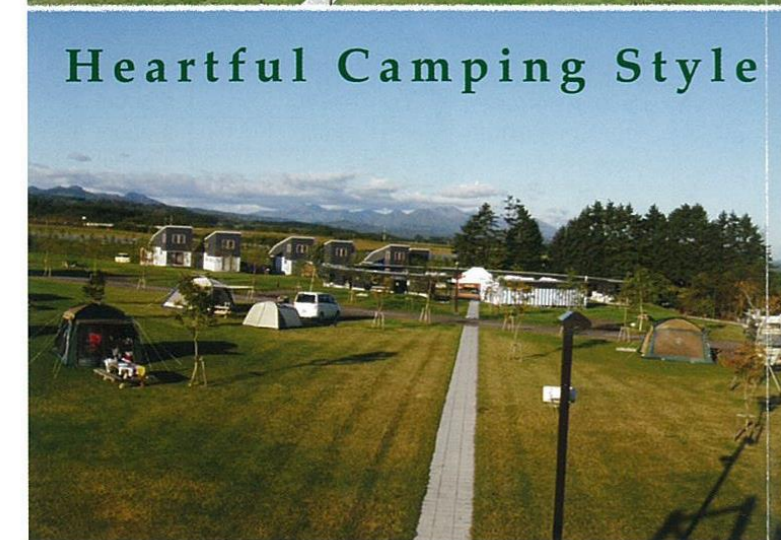

キャンプファイヤーやイベントを行う「星の広場」

Heartful Camping Style

パパと、ママと、子どもたちへ…。
体験がある。感動がある。心を育むあたたかいキャンプがここに 있습니다。

施設概要

- ●センターハウス(管理棟)…9:00~19:00
  受付・管理人室・水洗トイレ(ウォシュレット付)・多目的トイレ・ランドリー(4)・シャワー(6)・売店
- ●星の広場(炊事棟)…洗い場(10)・かまど(8)・レンガ窯
- ●フリーテントサークル(炊事棟)…洗い場(2)・水洗トイレ
- ●カーサイトA・B・C(27区画)…
  電源・炊事用シンク・野外炉・野外卓(カーサイトCのみ炊事用シンクなし)
- ●カーサイトD(3区画)…
  電源・炊事用シンク・汚水排水口・野外炉・野外卓
- ●フリーテントサイト(50区画)
- ●ロッジ(10棟)…
  キッチン・調理器具・風呂・暖房・テレビ・水洗トイレ・寝袋
- ●バリアフリーロッジ(2棟/やぎ・うお)…
  キッチン・調理器具・風呂・暖房・テレビ・水洗トイレ・寝袋
- ●ゴミステーション(2か所) ●五右衛門風呂(2か所)
- ●ツリーハウス(1棟) ●展望デッキ(1か所)
- ●とんぼの池(ビオトープ)(1か所) ●ウッドデッキ(1か所)
- ●ドッグラン(1か所)

ご利用についての留意点

1. 【ペット】
   ペット同伴のご利用はBサイト(7区画)のみに限定されています。他サイト及びロッジへの持ち込みはご遠慮願いますので、あらかじめご了承ください。
2. 【焚き火・直火】
   芝生の環境保持や山火事防止等の為、焚き火や直火は禁止しております。
3. 【花火】
   手持ち花火にかぎり指定場所にて可能です。打ち上げ花火は禁止しております。
4. 【音の出るもの】
   カラオケ・ラジカセ・発電機など大きな音のでるものの使用は、他のお客様のご迷惑となりますので禁止しております。
5. 【ゴミ】
   八雲町指定のゴミ袋(有料)を売店でご購入いただき、分別の上、ゴミステーションにて回収いたします。
6. 【事故・盗難】
   貴重品や私物の管理はお客様ご自身の責任でお願いいたします。万一、盗難や事故など発生した場合、キャンプ場は一切の責任を負いかねますので、あらかじめご了承ください。
7. 【夜間】
   夜間における大きな声や騒音は、他のお客様のご迷惑となりますのでお控えください。

※上記の留意点に著しく逸脱される行為が認められた場合、キャンプ場からの退場をお願いする場合があります。皆さまが心地よくご利用いただけるよう、ご協力をよろしくお願いいたします。